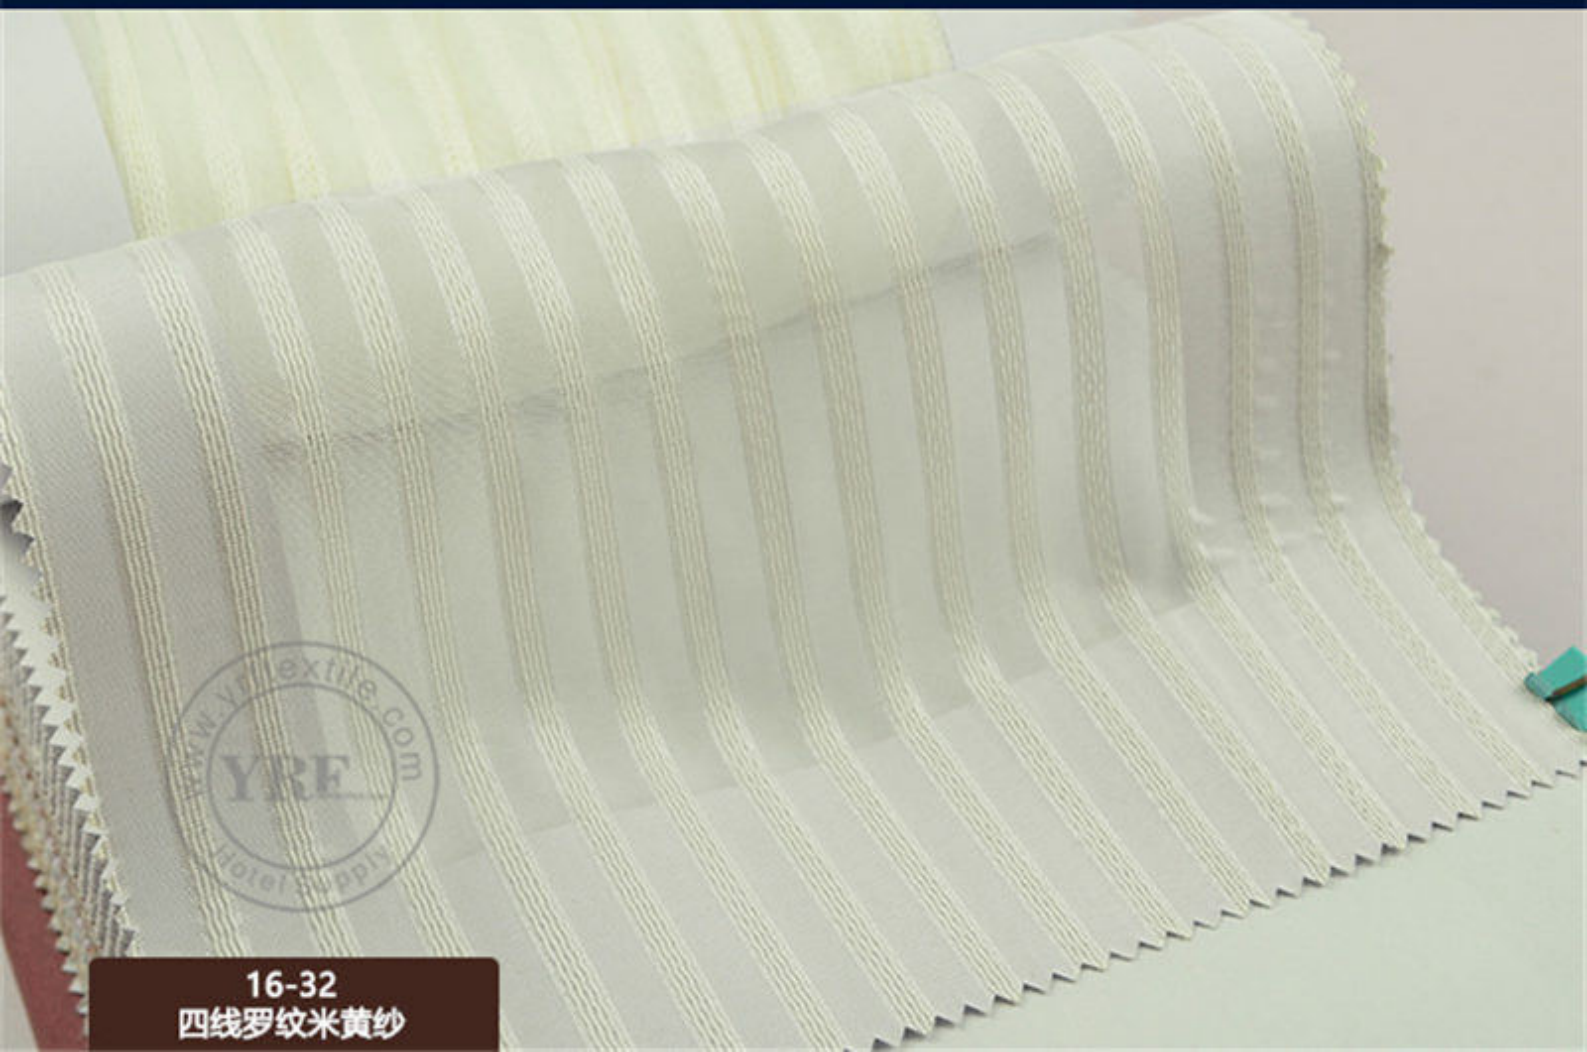

# YRF

YRFTEXTILE.COM

More Choices

16-34  
有光罗纹纱

16-33  
双线罗纹白纱

16-32  
四线罗纹米黄纱